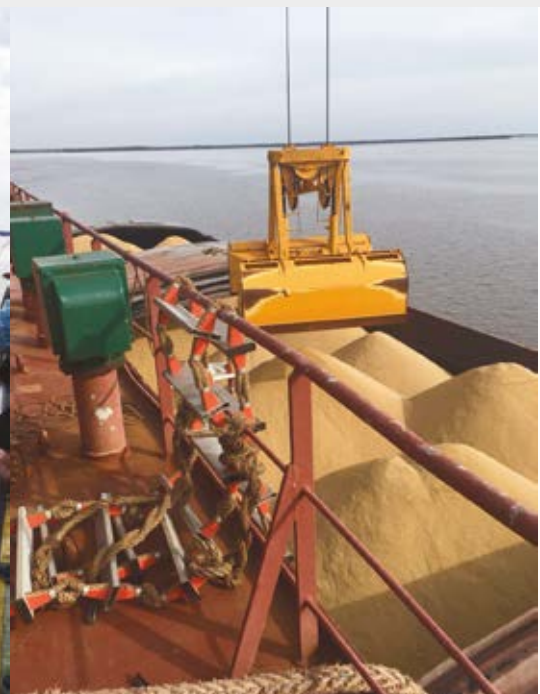

LOGÍSTICA Y TRANSPORTE INTERNACIONAL

- Operaciones portuarias (carga, descarga y trasbordos)
- Cargas en tránsito y cargas proyecto
- Fletes fluviales (barcazas)
- Fletes oceánicos de contenedores
- Fletes aéreos de importación y exportación
- Fletes terrestres desde/hacia los principales países de la región
- Coordinación integral de la operativa, importación, exportación y tránsito
- Acondicionamiento integral de cargas
- Asesoramiento en trámites documentarios y aduaneros
- Representación internacional de empresas de transporte carretero
- Consolidación de contenedores
- Consolidación de contenedores con graneles (soja, maíz, etc.)

We provide logistic and international transportation services to guarantee your goods arrive at the exact place and time they need to arrive.

LOGISTICS AND INTERNATIONAL TRANSPORTATION

- Harbor operations: load, unload, transshipment
- In transit and project cargo
- River freights (barges)
- Oceanic container freights
- Import and export air freights
- Ground freights to and from the main countries in the region
- Complete coordination of operations, imports, exports and transit
- Comprehensive Cargo handling
- Customs forms and documentation consulting
- International representative for ground transportation carriers
- Containers consolidation
- Bulk cargo container consolidation (soy, corn, etc.)